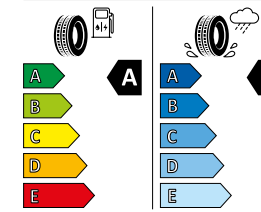

Continental 0358805
225/45 R 18 95 Y XL C1

<https://eprel.ec.europa.eu/qr/483270>

Pneumatiky s nízkým valivým odporem, letní
Continental EcoContact 6

Continental 0358805
225/45 R 18 95 Y XL C1

<https://eprel.ec.europa.eu/qr/483270>