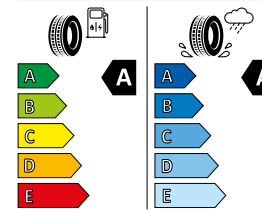

<https://eprel.ec.europa.eu/qr/483270>

Pneumatiky s nízkým valivým odporem, letní
Continental EcoContact 6

Continental 0358805
225/45 R 18 95 Y XL C1