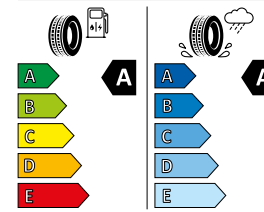

<https://eprel.ec.europa.eu/qr/483270>

Pneumatiky s nízkým valivým odporem, letní
Continental EcoContact 6

Continental 0358805
225/45 R 18 95 Y XL C1