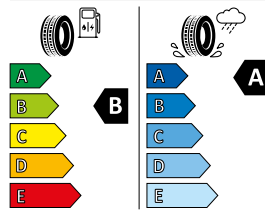

Pneumatiky s nízkým valivým odporem, letní
Michelin Primacy 4 J

MICHELIN 451631
205/55R17 95 V XL C1

<https://eprel.ec.europa.eu/qr/410476>

Letní pneumatiky
Dunlop Sport Maxx RT

DUNLOP 530053
225/50R17 98 Y XL C1