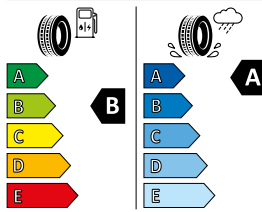

Pneumatiky s nízkým valivým odporem, letní
Michelin Primacy 4 J

MICHELIN 451631
205/55R17 95 V XL C1

<https://eprel.ec.europa.eu/qr/410476>

Letní pneumatiky
Dunlop Sport Maxx RT

DUNLOP 530053
225/50R17 98 Y XL C1