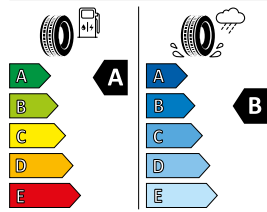

RÁFKY VZADU

POVRCHOVÁ ÚPRAVA	Gloss Sparkle Silver	Gloss Sparkle Silver	Gloss Silver	Gloss Black, Diamond Turned	Gloss Dark Grey, Diamond Turned
OBJEDNACÍ KÓD	O31RK	O31UR	O29UL	O31RN	O31TY
ROZMĚR RÁFKU	6,5"	7,0"	7,5"	7,5"	7,5"
ROZMĚR PNEUMATIK	205/55 R17	225/50 R17	225/45 R18	225/45 R18	225/45 R18

Pneumatiky s nízkým valivým odporem, letní
Michelin Primacy 4 J

MICHELIN 451631
205/55R17 95 V XL C1

<https://eprel.ec.europa.eu/qr/410476>

Letní pneumatiky
Dunlop Sport Maxx RT

DUNLOP 530053
225/50R17 98 Y XL C1

<https://eprel.ec.europa.eu/qr/529326>

Pneumatiky s nízkým valivým odporem, letní
Continental EcoContact 6

Continental 0358805
225/45 R 18 95 Y XL C1

<https://eprel.ec.europa.eu/qr/483270>

Pneumatiky s nízkým valivým odporem, letní
Continental EcoContact 6

Continental 0358805
225/45 R 18 95 Y XL C1

<https://eprel.ec.europa.eu/qr/483270>

Pneumatiky s nízkým valivým odporem, letní
Continental EcoContact 6

Continental 0358805
225/45 R 18 95 Y XL C1

<https://eprel.ec.europa.eu/qr/483270>

¹K dispozici pouze pro D200. Nelze v kombinaci s brzdovou soustavou Jaguar Performance s průměrem kotoučů 355 mm vpředu a 325 mm vzadu [020DV] nebo s paketem Dynamic Handling Pack [187EA].

²K dispozici pouze pro D200 a P250. Pro P250 nelze v kombinaci s brzdovou soustavou Jaguar Performance s průměrem kotoučů 325 mm vpředu a 325 mm vzadu [020DZ] nebo s paketem Dynamic Handling Pack [187EA]. Nelze v kombinaci s brzdovou soustavou Jaguar Performance s průměrem kotoučů 355 mm vpředu a 325 mm vzadu [020DV] nebo s paketem Dynamic Handling Pack [187EA].

Uvedená výbava může mít vliv na spotřebu vozidla. Sestavte si vlastní Jaguar XE na jaguar.cz nebo se spojte přímo se svým autorizovaným prodejcem Jaguar.