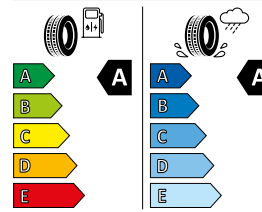

<https://eprel.ec.europa.eu/qr/529326>

Pneumatiky s nízkým valivým odporem, letní
Continental EcoContact 6

Continental 0358805
225/45 R 18 95 Y XL C1