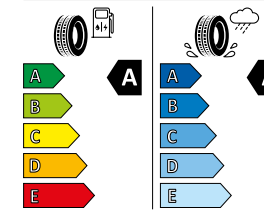

Continental 0358805
225/45 R 18 95 Y XL C1

<https://eprel.ec.europa.eu/qr/483270>

Pneumatiky s nízkým valivým odporem, letní
Continental EcoContact 6

Continental 0358805
225/45 R 18 95 Y XL C1

<https://eprel.ec.europa.eu/qr/483270>