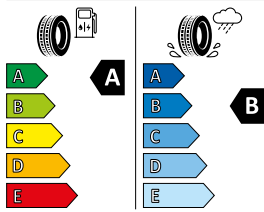

RÁFKY VPŘEDU

POVRCHOVÁ ÚPRAVA	Gloss Sparkle Silver	Gloss Sparkle Silver	Gloss Silver	Gloss Black, Diamond Turned	Gloss Dark Grey, Diamond Turned
OBJEDNACÍ KÓD	031RK	031UR	029UL	031RN	031TY
ROZMĚR RÁFKU	6,5"	7,0"	7,5"	7,5"	7,5"
ROZMĚR PNEUMATIK	205/55 R17	225/50 R17	225/45 R18	225/45 R18	225/45 R18

Pneumatiky s nízkým valivým odporem, letní
Michelin Primacy 4 J

MICHELIN 451631
205/55R17 95 V XL C1

<https://eprel.ec.europa.eu/qr/410476>

Letní pneumatiky
Dunlop Sport Maxx RT

DUNLOP 530053
225/50R17 98 Y XL C1

<https://eprel.ec.europa.eu/qr/529326>

Pneumatiky s nízkým valivým odporem, letní
Continental EcoContact 6

Continental 0358805
225/45 R 18 95 Y XL C1

<https://eprel.ec.europa.eu/qr/483270>

Pneumatiky s nízkým valivým odporem, letní
Continental EcoContact 6

Continental 0358805
225/45 R 18 95 Y XL C1

<https://eprel.ec.europa.eu/qr/483270>

Pneumatiky s nízkým valivým odporem, letní
Continental EcoContact 6

Continental 0358805
225/45 R 18 95 Y XL C1

<https://eprel.ec.europa.eu/qr/483270>

¹K dispozici pouze pro D200. Nelze v kombinaci s brzdovou soustavou Jaguar Performance s průměrem kotoučů 355 mm vpředu a 325 mm vzadu [020DV] nebo s paketem Dynamic Handling Pack [187EA].

²K dispozici pouze pro D200 a P250. Pro P250 nelze v kombinaci s brzdovou soustavou Jaguar Performance s průměrem kotoučů 325 mm vpředu a 325 mm vzadu [020DZ] nebo s paketem Dynamic Handling Pack [187EA].

Nelze v kombinaci s brzdovou soustavou Jaguar Performance s průměrem kotoučů 355 mm vpředu a 325 mm vzadu [020DV] nebo s paketem Dynamic Handling Pack [187EA].

Uvedená výbava může mít vliv na spotřebu vozidla. Sestavte si vlastní Jaguar XE na jaguar.cz nebo se spojte přímo se svým autorizovaným prodejcem Jaguar.