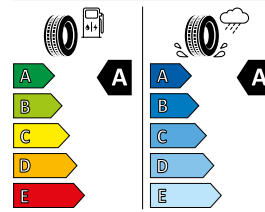

<https://eprel.ec.europa.eu/qr/529326>

Pneumatiky s nízkým valivým odporem, letní
Continental EcoContact 6

Continental 0358805
225/45 R 18 95 Y XL C1