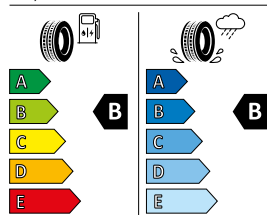

RÁFKY VZADU (POKRAČOVÁNÍ)

POVRCHOVÁ ÚPRAVA	Gloss Silver, Diamond Turned	Gloss Black	Gloss Dark Grey, Diamond Turned	Satin Grey, Diamond Turned
OBJEDNACÍ KÓD	029UR	029US	031RP	029UG
ROZMĚR RÁFKU	8,5"	8,5"	8,5"	9,0"
ROZMĚR PNEUMATIK	255/35 R19	255/35 R19	255/35 R19	265/30 R20

Letní pneumatiky
Pirelli P Zero

<https://eprel.ec.europa.eu/qr/595964>

Letní pneumatiky
Pirelli P Zero

<https://eprel.ec.europa.eu/qr/595964>

Letní pneumatiky
Pirelli P Zero

<https://eprel.ec.europa.eu/qr/595964>

Letní pneumatiky
Pirelli P Zero

<https://eprel.ec.europa.eu/qr/595032>

³Pouze v kombinaci s náhradním kolem z lehké slitiny s užším profilem [029VT]. Nelze v kombinaci s nezávislým topením s funkcí časovače [022LB].

Uvedená výbava může mít vliv na spotřebu vozidla. Sestavte si vlastní Jaguar XE na jaguar.cz nebo se spojte přímo se svým autorizovaným prodejcem Jaguar.