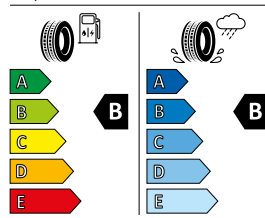

<https://eprel.ec.europa.eu/qr/595964>

Letní pneumatiky
Pirelli P Zero