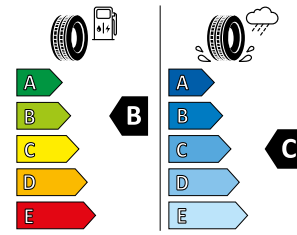

<https://eprel.ec.europa.eu/qr/595533>

<https://eprel.ec.europa.eu/qr/529606>

<https://eprel.ec.europa.eu/qr/595533>

<https://eprel.ec.europa.eu/qr/529606>

<https://eprel.ec.europa.eu/qr/595533>

<https://eprel.ec.europa.eu/qr/529606>