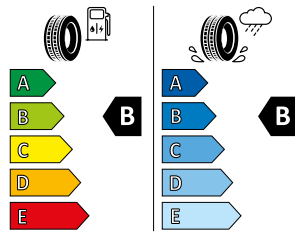

<https://eprel.ec.europa.eu/qr/530138>

<https://eprel.ec.europa.eu/qr/530139>

<https://eprel.ec.europa.eu/qr/530138>

<https://eprel.ec.europa.eu/qr/530139>