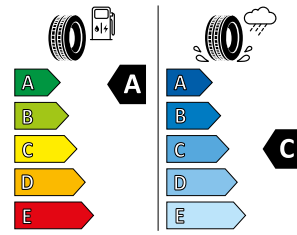

<https://eprel.ec.europa.eu/qr/595533>

<https://eprel.ec.europa.eu/qr/529606>

<https://eprel.ec.europa.eu/qr/595533>

<https://eprel.ec.europa.eu/qr/529606>

<https://eprel.ec.europa.eu/qr/595533>

<https://eprel.ec.europa.eu/qr/529606>