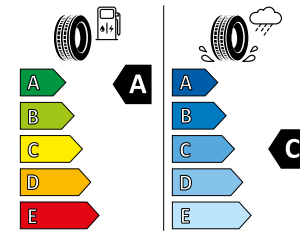

<https://eprel.ec.europa.eu/qr/595533>

<https://eprel.ec.europa.eu/qr/529606>

<https://eprel.ec.europa.eu/qr/595533>

<https://eprel.ec.europa.eu/qr/529606>

<https://eprel.ec.europa.eu/qr/595533>

<https://eprel.ec.europa.eu/qr/529606>