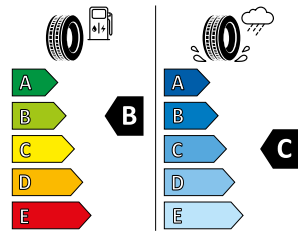

<https://eprel.ec.europa.eu/qr/595533>

<https://eprel.ec.europa.eu/qr/529606>

<https://eprel.ec.europa.eu/qr/595533>

<https://eprel.ec.europa.eu/qr/529606>

<https://eprel.ec.europa.eu/qr/595533>

<https://eprel.ec.europa.eu/qr/529606>