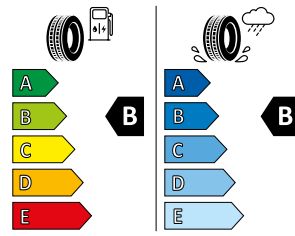

<https://eprel.ec.europa.eu/qr/530138>

<https://eprel.ec.europa.eu/qr/530139>

<https://eprel.ec.europa.eu/qr/530138>

<https://eprel.ec.europa.eu/qr/530139>

	OBJEDNACÍ KÓD	E-PACE	E-PACE S	E-PACE SE	E-PACE R-DYNAMIC S	E-PACE R-DYNAMIC SE	E-PACE R-DYNAMIC HSE	E-PACE 300 SPORT	E-PACE R-DYNAMIC BLACK	CENA V Kč BEZ DPH	CENA V Kč VČ. DPH
KOLA A PNEUMATIKY											
Celoroční pneumatiky Nelze považovat za zimní pneumatiky.	030IA	○	○	○	○	○	○	○	○	1 084	1 312
Brzdové třmeny, červené Nelze v kombinaci se 17" koly z lehké slitiny [031RS].	020BE	○	○	○	○	○	○	○	○	8 603	10 410
Kolo pro nouzové dojetí, ocelové	029NZ	○	○	○	○	○	○	○	○	5 348	6 471
Pojistné matice kol, uzamykatelné	055AC	○	○	○	○	○	○	○	○	601	727
Systém sledování tlaku v pneumatikách (TPMS)		●	●	●	●	●	●	●	●		
Sada pro opravu poškozené pneumatiky		●	●	●	●	●	●	●	●		
Letní pneumatiky		●	●	●	●	●	●	●	●		