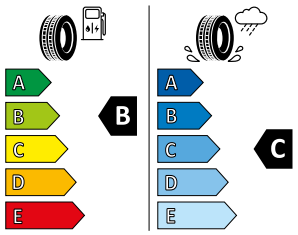

<https://eprel.ec.europa.eu/qr/595533>

<https://eprel.ec.europa.eu/qr/529606>

<https://eprel.ec.europa.eu/qr/595533>

<https://eprel.ec.europa.eu/qr/529606>

<https://eprel.ec.europa.eu/qr/595533>

<https://eprel.ec.europa.eu/qr/529606>