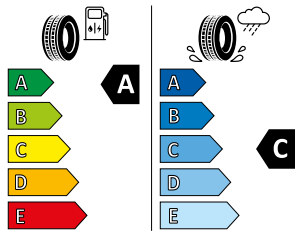

<https://eprel.ec.europa.eu/qr/595533>

<https://eprel.ec.europa.eu/qr/529606>

<https://eprel.ec.europa.eu/qr/595533>

<https://eprel.ec.europa.eu/qr/529606>

<https://eprel.ec.europa.eu/qr/595533>

<https://eprel.ec.europa.eu/qr/529606>