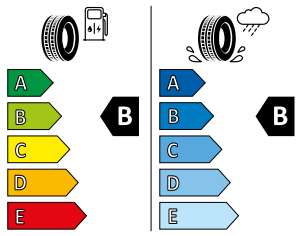

<https://eprel.ec.europa.eu/qr/530138>

<https://eprel.ec.europa.eu/qr/530139>

<https://eprel.ec.europa.eu/qr/530138>

<https://eprel.ec.europa.eu/qr/530139>