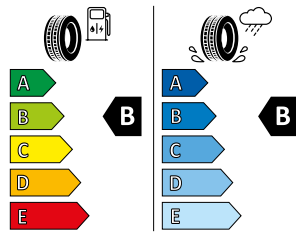

<https://eprel.ec.europa.eu/qr/530138>

<https://eprel.ec.europa.eu/qr/530139>

<https://eprel.ec.europa.eu/qr/530138>

<https://eprel.ec.europa.eu/qr/530139>