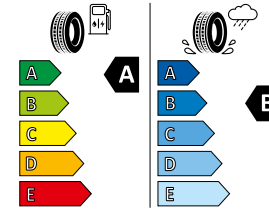

<https://eprel.ec.europa.eu/qr/409669>

Letní pneumatiky

Michelin
Pilot Sport 4 SUV JLR

MICHELIN 283254
235/50R20 104 Y XL c1