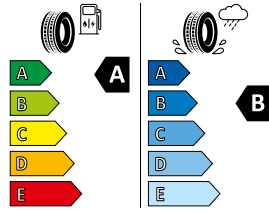

Pirelli
Scorpion Zero All Season

PIRELLI 36422
235/50R20 104 W XL c1

<https://eprel.ec.europa.eu/qr/596271>

Letní pneumatiky

Michelin
Pilot Sport 4 SUV JLR

MICHELIN 283254
235/50R20 104 Y XL c1

<https://eprel.ec.europa.eu/qr/409669>