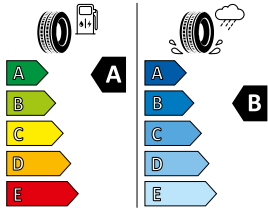

GLOSS SILVER

9,5

235/50 R20

031PN

Celoroční pneumatiky*

Pirelli
Scorpion Zero All Season

PIRELLI 36422
235/50R20 104 W XL c1

<https://eprel.ec.europa.eu/qr/596271>