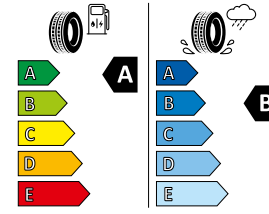

SATIN DARK GREY

9,5

235/50 R20

031XU

Celoroční pneumatiky*

Pirelli
Scorpion Zero All Season

PIRELLI 36422
235/50R20 104 W XL c1