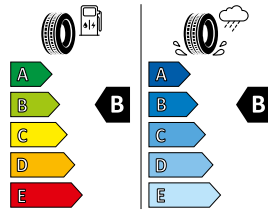

04/2016

<https://eprel.ec.europa.eu/qr/409669>

PIRELLI 35353
245/45R21 104 W XL C1