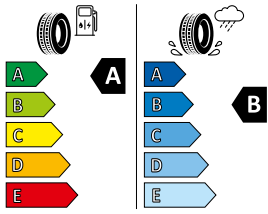

**20" KOLA S 5 DVOJITÝMI PAPRSKY
(STYLE 5089)**

**21" KOLA S 5 DVOJITÝMI PAPRSKY
(STYLE 5090)**

GLOSS DARK GREY,
CONTRAST DIAMOND TURNED

GLOSS DARK GREY,
CONTRAST DIAMOND TURNED

8.0J x 20"

9,5

235/50 R20

245/45 R21

031SL

031SM

Celoroční pneumatiky*

Letní pneumatiky

Celoroční pneumatiky*

Pirelli
Scorpion Zero All Season

Michelin
Pilot Sport 4 SUV JLR

Pirelli
Scorpion Zero All Season

PIRELLI 36422
235/50R20 104 W XL C1