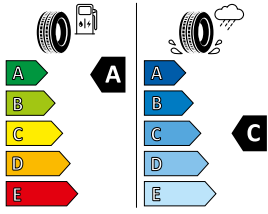

GLOSS BLACK

9,5

235/60 R18

031SH

Pneumatiky s nízkým valivým odporem, letní

Michelin
Latitude Tour HP JLRDT

MICHELIN 713178
235/60R18 107 V XL c1

<https://eprel.ec.europa.eu/qr/411787>