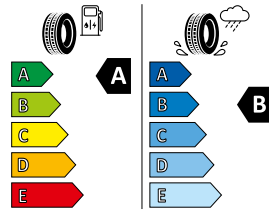

04/2016

<https://eprel.ec.europa.eu/qr/596271>

MICHELIN 283254
235/50R20 104 Y XL C1