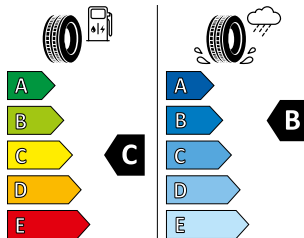

<https://eprel.ec.europa.eu/qr/596059>

<https://eprel.ec.europa.eu/qr/482667>