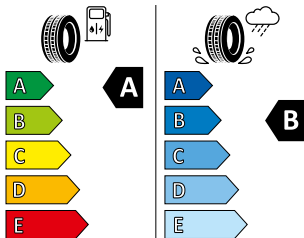

<https://eprel.ec.europa.eu/qr/596059>

<https://eprel.ec.europa.eu/qr/482667>