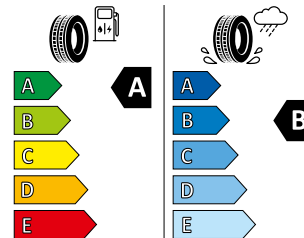

<https://eprel.ec.europa.eu/qr/596059>

<https://eprel.ec.europa.eu/qr/482667>