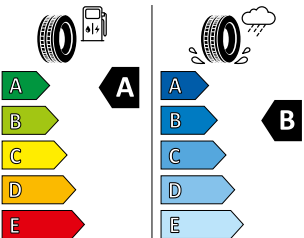

9,5

275/45 R21

031YJ

Ultralehké celoroční pneumatiky**
Pirelli Scorpion Zero All Season

Letní pneumatiky
Continental ContiSportContact 5

PIRELLI 34324
275/45R21 110 W XL C1

Continental 0357619
275/45 R 21 110 Y XL C1