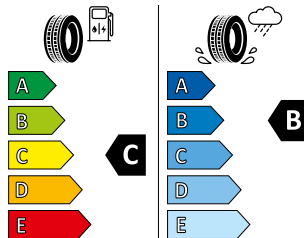

9,5

275/45 R21

031YJ

Ultralehké celoroční pneumatiky**
Pirelli Scorpion Zero All Season

Letní pneumatiky
Continental ContiSportContact 5

PIRELLI 34324
275/45R21 110 W XL C1

Continental 0357619
275/45 R 21 110 Y XL C1