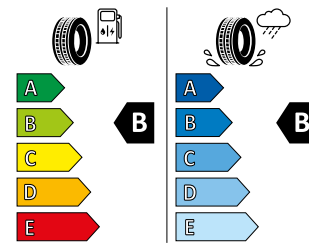

<https://eprel.ec.europa.eu/qr/596271>

<https://eprel.ec.europa.eu/qr/409669>

<https://eprel.ec.europa.eu/qr/596097>

<https://eprel.ec.europa.eu/qr/596091>

<https://eprel.ec.europa.eu/qr/596097>

<https://eprel.ec.europa.eu/qr/596091>

³Pouze v kombinaci se systémem Adaptive Dynamics [027DS]. Není k dispozici pro D165 FWD/AWD a P300e AWD.

*Nejpřípustné pro provoz v zimních podmínkách. Upozornění: Věnujte pozornost dostupnosti ráfků v závislosti na zvolené motorizaci.