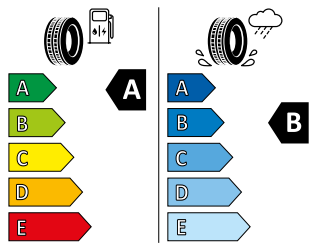

<https://eprel.ec.europa.eu/qr/596271>

<https://eprel.ec.europa.eu/qr/409669>

<https://eprel.ec.europa.eu/qr/596097>

<https://eprel.ec.europa.eu/qr/596091>

<https://eprel.ec.europa.eu/qr/596097>

<https://eprel.ec.europa.eu/qr/596091>

³Pouze v kombinaci se systémem Adaptive Dynamics [027DS]. Není k dispozici pro D165 FWD/AWD a P300e AWD.

*Nejpřípustné pro provoz v zimních podmínkách. Upozornění: Věnujte pozornost dostupnosti ráfků v závislosti na zvolené motorizaci.