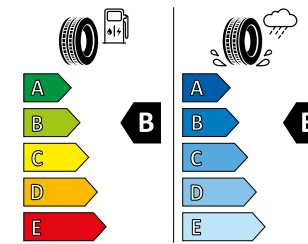

<https://eprel.ec.europa.eu/qr/596271>

<https://eprel.ec.europa.eu/qr/409669>

<https://eprel.ec.europa.eu/qr/596097>

<https://eprel.ec.europa.eu/qr/596091>

<https://eprel.ec.europa.eu/qr/596097>

<https://eprel.ec.europa.eu/qr/596091>

³Pouze v kombinaci se systémem Adaptive Dynamics [027DS]. Není k dispozici pro D165 FWD/AWD a P300e AWD.

*Nejpřípustné pro provoz v zimních podmínkách. Upozornění: Věnujte pozornost dostupnosti ráfků v závislosti na zvolené motorizaci.