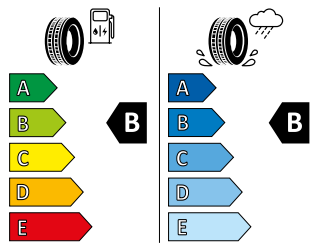

<https://eprel.ec.europa.eu/qr/596271>

<https://eprel.ec.europa.eu/qr/409669>

<https://eprel.ec.europa.eu/qr/596097>

<https://eprel.ec.europa.eu/qr/596091>

<https://eprel.ec.europa.eu/qr/596097>

<https://eprel.ec.europa.eu/qr/596091>

³Pouze v kombinaci se systémem Adaptive Dynamics [027DS]. Není k dispozici pro D165 FWD/AWD a P300e AWD.

*Nejpřípustné pro provoz v zimních podmínkách. Upozornění: Věnujte pozornost dostupnosti ráfků v závislosti na zvolené motorizaci.