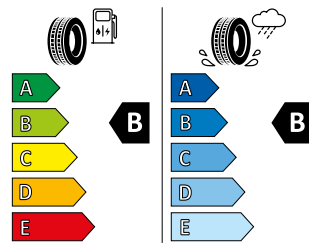

<https://eprel.ec.europa.eu/qr/596271>

<https://eprel.ec.europa.eu/qr/409669>

<https://eprel.ec.europa.eu/qr/596097>

<https://eprel.ec.europa.eu/qr/596091>

<https://eprel.ec.europa.eu/qr/596097>

<https://eprel.ec.europa.eu/qr/596091>

³Pouze v kombinaci se systémem Adaptive Dynamics [027DS]. Není k dispozici pro D165 FWD/AWD a P300e AWD.

*Nejpřípustné pro provoz v zimních podmínkách. Upozornění: Věnujte pozornost dostupnosti ráfků v závislosti na zvolené motorizaci.