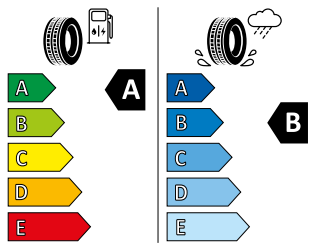

<https://eprel.ec.europa.eu/qr/596271>

<https://eprel.ec.europa.eu/qr/409669>

<https://eprel.ec.europa.eu/qr/596097>

<https://eprel.ec.europa.eu/qr/596091>

<https://eprel.ec.europa.eu/qr/596097>

<https://eprel.ec.europa.eu/qr/596091>

³Pouze v kombinaci se systémem Adaptive Dynamics [027DS]. Není k dispozici pro D165 FWD/AWD a P300e AWD.

*Nejpřípustné pro provoz v zimních podmínkách. Upozornění: Věnujte pozornost dostupnosti ráfků v závislosti na zvolené motorizaci.